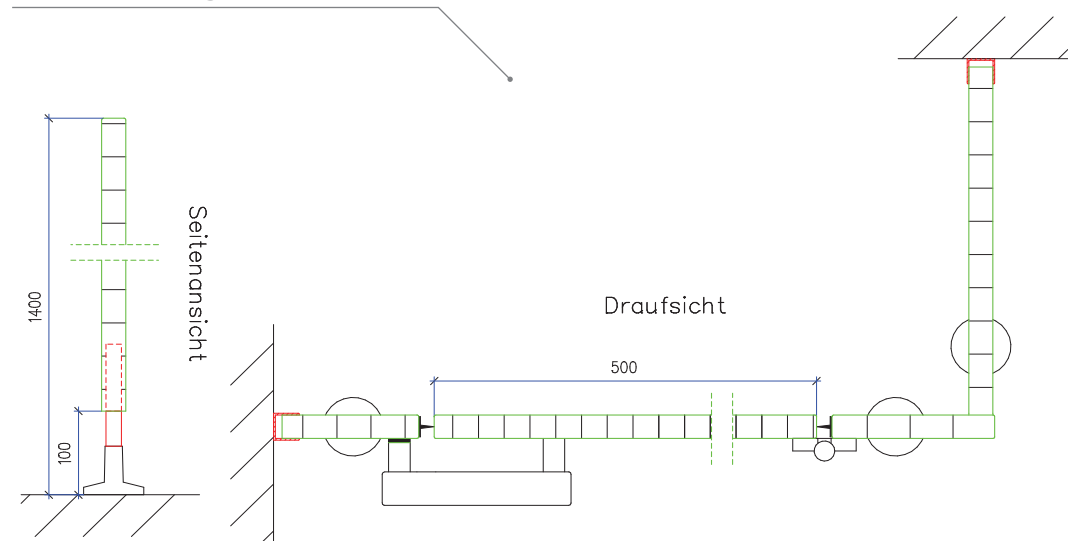

Schnittzeichnung

STANDBESCHREIBUNG

**ANLAGEHÖHEN**

1400 mm einschl. 100 mm Fußluft.

**VORDERFRONT**

28 mm Vollspanplatte P2/E1 nach EN 312 mit Melaminharzdirektbeschichtung. Alle sichtbaren Kanten sind mit ABS-Umleimer (Stärke 2 mm) beschichtet. Die Wandanschlüsse mit Aluminium-U-Profilen 30/33 mm dienen gleichzeitig dem Ausgleich baulicher Unebenheiten. Die Seitenteile nehmen die Stützfüße auf.

**TÜREN**

Aus dem gleichen Material wie die Wände. Alle Kanten sind mit ABS-Umleimer (Stärke 2 mm) beschichtet. Alle Ecken und Kanten sind mit einem Radius von 2 mm abgerundet. Links und rechts neben der Tür befindet sich ein Fingerklemmschutz in weiß. Standardgröße: 500 mm

**SCHAMWÄNDE**

Aus dem gleichen Material wie die Wände. Die sichtbaren Kanten sind mit ABS-Umleimer (Stärke 2 mm) beschichtet.

**WANDHÄNGENDE AUSFÜHRUNG:**

Wandanschluss mit zwei Schamwandhaltern. Die vorderen Ecken sind abgerundet. Maß: z. B. 450/900 mm

**STEHENDE AUSFÜHRUNG:**

Wandseits ist die Schamwand mit Aluminium-U-Profilen und unten mit einem Stützfuß am Boden befestigt. Maß: z. B. 500/1250 mm.

**BESCHLÄGE**

2 Stück Stahlaufschraubänder nylonummantelt, selbstschließend, Türen sind somit immer geschlossen. Des Weiteren gehört noch ein Ringgriff mit integriertem Türpuffer dazu.