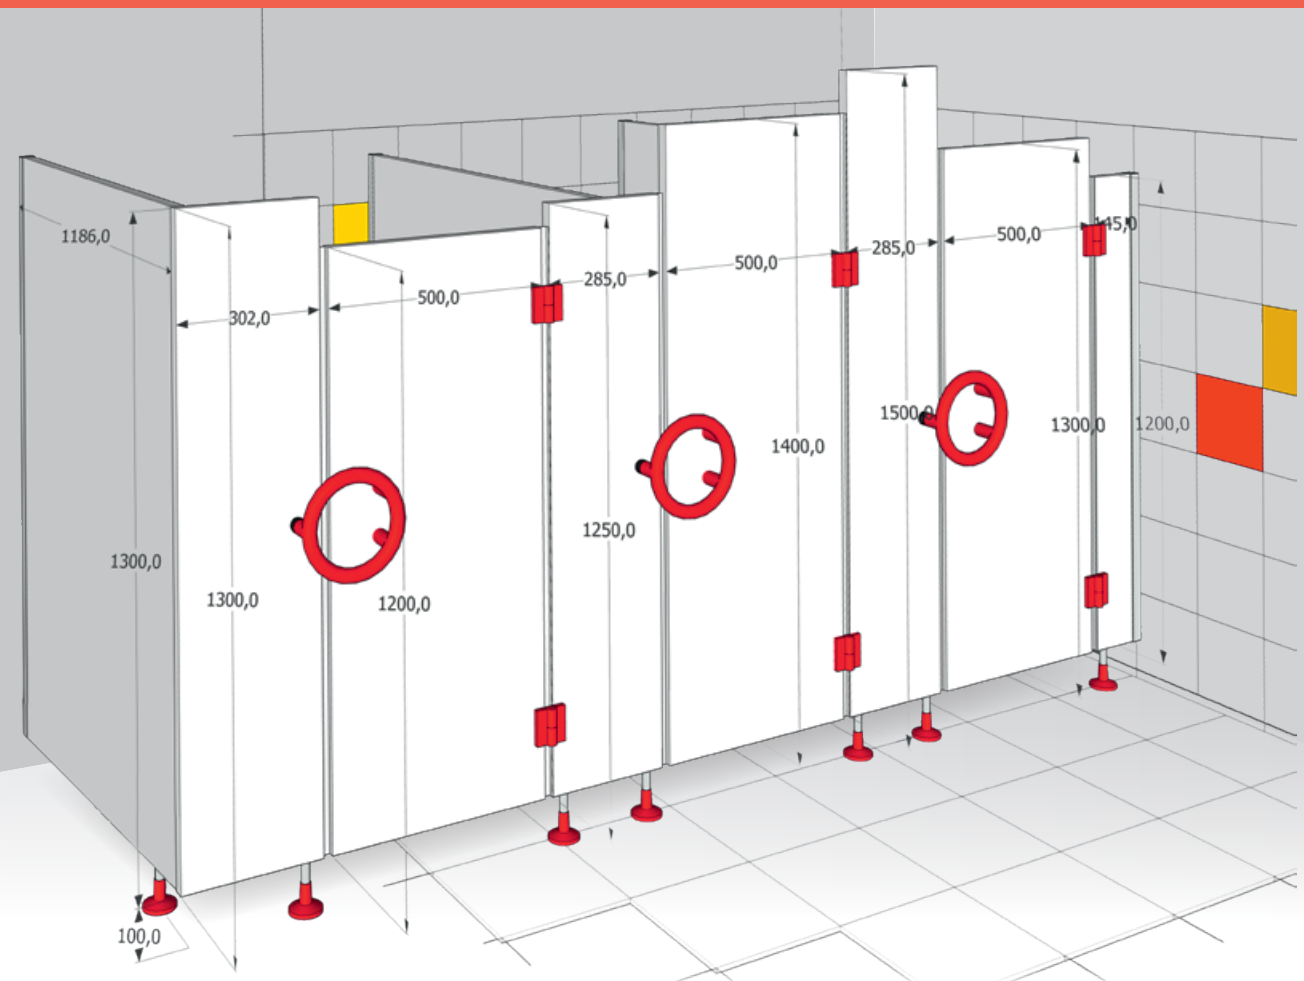

BEISPIEL FÜR SONDERANFERTIGUNGEN