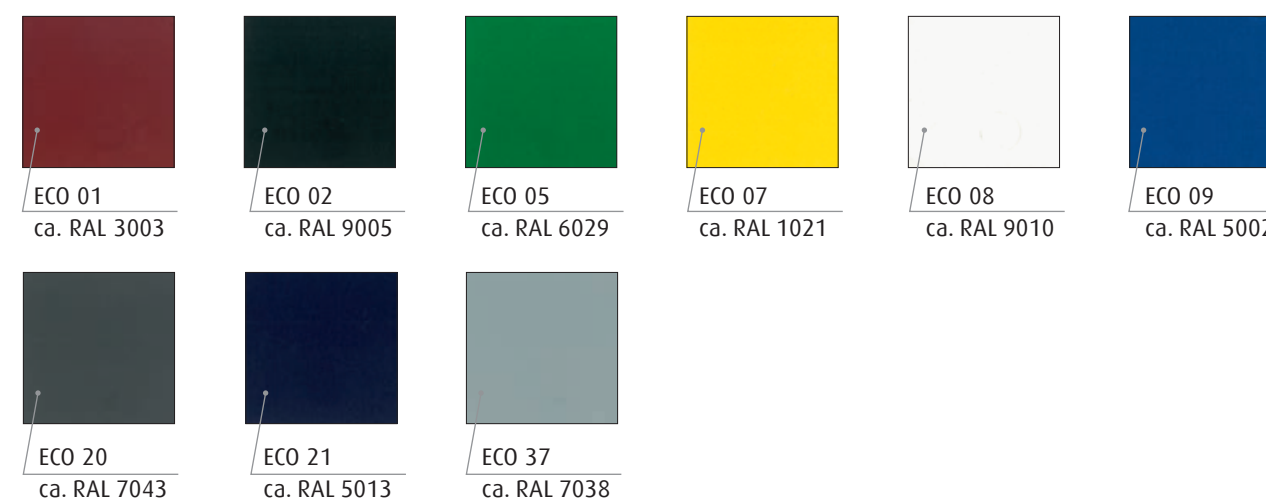

**STANDARD-ZUBEHÖR**

Nylon-Kleiderhaken und Türpuffer, verdeckt befestigt.

**FARBEN PROFILE**

Eloxiert, gegen Aufpreis farbig pulverbeschichtet.

**FARBEN BÄNDER UND KUNSTSTOFF-FUSSROSETTEN**

Weiß	RAL 9010
Dunkelgrau	RAL 7030/7038
Verkehrsgrau	RAL 7043
Schwarz	RAL 9005
Gelb	RAL 1021
Grün	RAL 6029
Dunkelblau	RAL 5011/5013
Blau	RAL 5002
Rot	RAL 3003

**FARBEN PLATTEN**

Als Standardfarben stehen weiß, lichtgrau, sanitärweiß, enzianblau, punto weiss, aluminium, graphitgrau, mango und signalrot zur Verfügung. Weitere Farben sind auf Anfrage lieferbar.

**UMWELTSCHUTZ**

Wir verwenden keine PVC- oder asbesthaltigen Stoffe.

LAGERDEKORE

Alle gedruckten Farbbeispiele können zu den tatsächlichen Farben abweichen.

BESCHLAGSFARBEN NACH ECO-FARBKARTE

**WC-TRENNWANDSYSTEM**