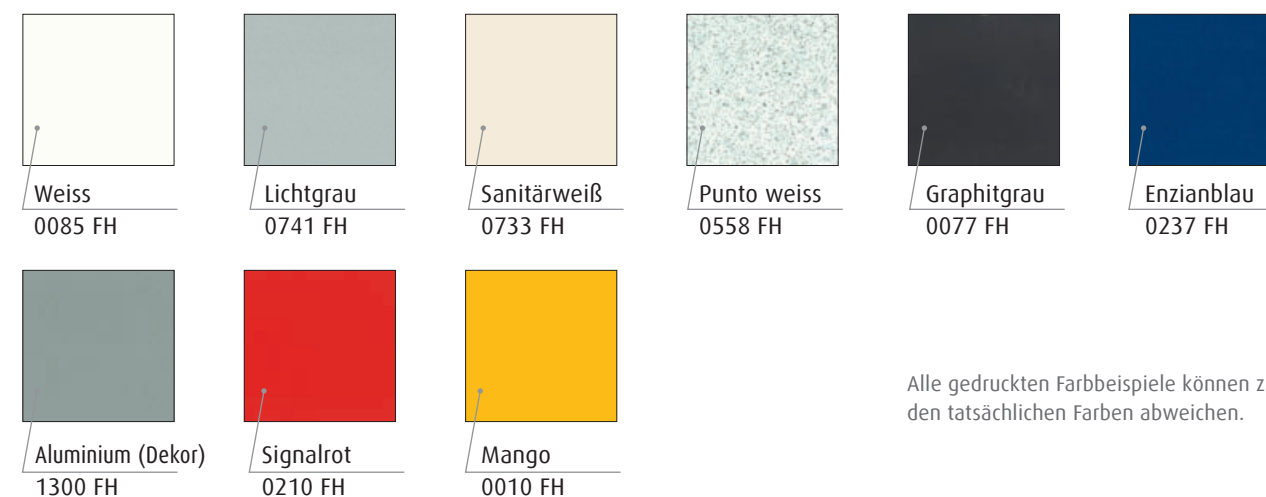

**STANDARD-ZUBEHÖR**

Nylon-Kleiderhaken und Türpuffer, verdeckt befestigt.

**FARBEN PROFILE**

Eloxiert, gegen Aufpreis farbig pulverbeschichtet.

**FARBEN BÄNDER UND KUNSTSTOFF-FUSSROSETTEN**

Weiß	RAL 9010
Dunkelgrau	RAL 7030/7038
Verkehrsgrau	RAL 7043
Schwarz	RAL 9005
Gelb	RAL 1021
Grün	RAL 6029
Dunkelblau	RAL 5011/5013
Blau	RAL 5002
Rot	RAL 3003

**FARBEN PLATTEN**

Als Standardfarben stehen weiß, lichtgrau, sanitärweiß, enzianblau, punto weiss, aluminium, graphitgrau, mango und signalrot zur Verfügung. Weitere Farben sind auf Anfrage lieferbar.

**UMWELTSCHUTZ**

Wir verwenden keine PVC- oder asbesthaltigen Stoffe.

LAGERDEKORE

Alle gedruckten Farbbeispiele können zu den tatsächlichen Farben abweichen.

BESCHLAGSFARBEN NACH ECO-FARBKARTE

**WC-TRENNWANDSYSTEM**